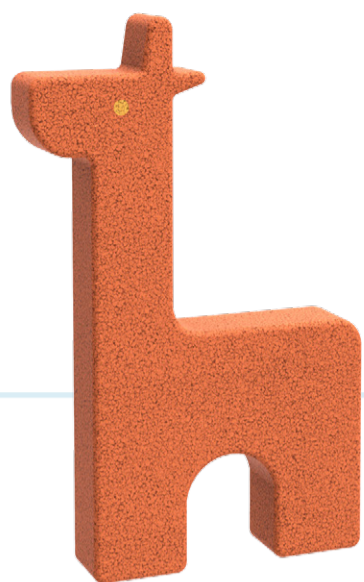

ВЕС (КГ):

35

ЕПДМ-крошка

РАЗМЕРЫ (ММ):

250 x 500

ВЕС (КГ):

35

3D фигуры

МАТЕРИАЛЫ:
РТИ, EPDM, ТУ эмаль

Носорог

Mini РАЗМЕРЫ (ММ):
980 x 800 x 600
ВЕС (КГ):
400

Maxi РАЗМЕРЫ (ММ):
1830 x 1500 x 850
ВЕС (КГ):
820

МАТЕРИАЛЫ:
РТИ, EPDM, ТУ эмаль

Лошадка

Mini РАЗМЕРЫ (ММ):
980 x 800 x 600
ВЕС (КГ):
400