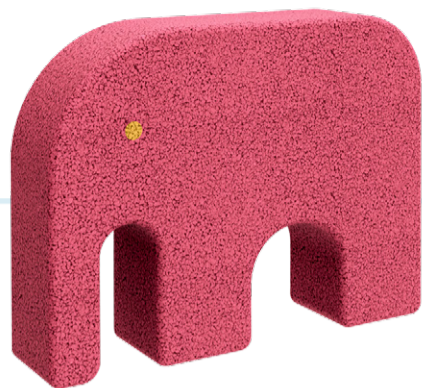

Жираф

Mini РАЗМЕРЫ (ММ):
980 x 800 x 600
ВЕС (КГ):
400

Maxi РАЗМЕРЫ (ММ):
1830 x 1500 x 850
ВЕС (КГ):
820

МАТЕРИАЛЫ:
РТИ, EPDM, ТУ эмаль

Слон

Mini РАЗМЕРЫ (ММ):
980 x 800 x 600
ВЕС (КГ):
400

Maxi РАЗМЕРЫ (ММ):
1830 x 1500 x 850
ВЕС (КГ):
820