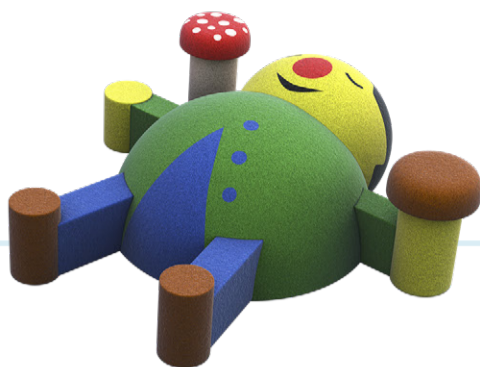

3D фигуры

Лев

Mini РАЗМЕРЫ (ММ):
980 x 800 x 600
ВЕС (КГ):
450

Maxi РАЗМЕРЫ (ММ):
1900 x 1600 x 900
ВЕС (КГ):
850

МАТЕРИАЛЫ:
РТИ, EPDM, ТУ эмаль

Грибник

Mini РАЗМЕРЫ (ММ):
1200 x 1050 x 800
ВЕС (КГ):
450

Maxi РАЗМЕРЫ (ММ):
2300 x 1900 x 950
ВЕС (КГ):
1000