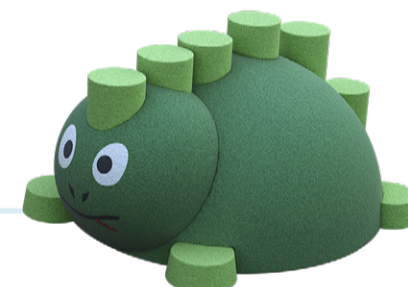

Maxi РАЗМЕРЫ (ММ):
1850 x 1500 x 850
ВЕС (КГ):
820

МАТЕРИАЛЫ:
РТИ, EPDM, ТУ эмаль

Король Лев

Mini РАЗМЕРЫ (ММ):
980 x 750 x 500
ВЕС (КГ):
340

Maxi РАЗМЕРЫ (ММ):
1850 x 1500 x 850
ВЕС (КГ):
820

МАТЕРИАЛЫ:
РТИ, EPDM