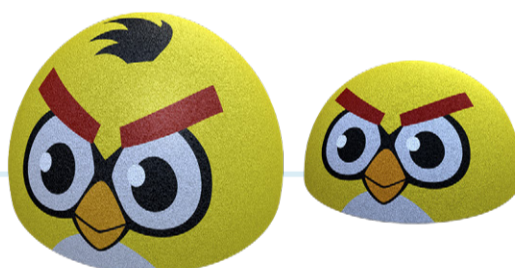

35

Angry Birds #4

РТИ-крошка

РАЗМЕРЫ (ММ):

250 x 500

ВЕС (КГ):

35

ЕПДМ-крошка