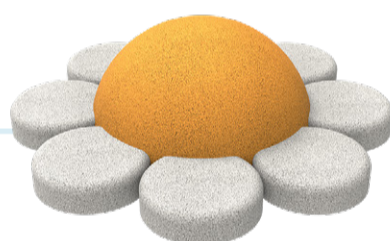

Божья Коровка

Mini РАЗМЕРЫ (ММ):
950 x 750 x 450
ВЕС (КГ):
330

Maxi РАЗМЕРЫ (ММ):
1800 x 1500 x 850
ВЕС (КГ):
770

МАТЕРИАЛЫ:
РТИ, EPDM, ТУ эмаль

Ромашка

Mini РАЗМЕРЫ (ММ):
980 x 800 x 600
ВЕС (КГ):
400

Maxi РАЗМЕРЫ (ММ):
1830 x 1500 x 850
ВЕС (КГ):
820