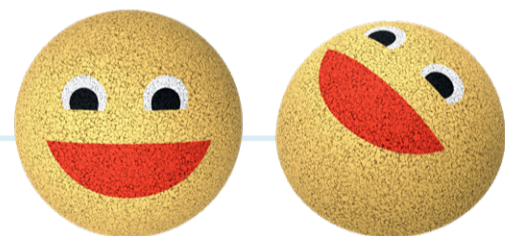

Maxi РАЗМЕРЫ (ММ):
1830 x 1500 x 850
ВЕС (КГ):
820

МАТЕРИАЛЫ:
РТИ, EPDM, ТУ эмаль

Гриб

Mini РАЗМЕРЫ (ММ):
980 x 800 x 600
ВЕС (КГ):
400

Maxi РАЗМЕРЫ (ММ):
1830 x 1500 x 850
ВЕС (КГ):
820

МАТЕРИАЛЫ:
РТИ, EPDM, ТУ эмаль

Смайлик

Mini РАЗМЕРЫ (ММ):
980 x 800 x 600
ВЕС (КГ):
400

Maxi РАЗМЕРЫ (ММ):
1830 x 1500 x 850
ВЕС (КГ):
820

МАТЕРИАЛЫ:
РТИ, EPDM, ТУ эмаль

Композиция «Волшебный лес»

Композиция «Остров сокровищ»

Композиция «Веселые джунгли»