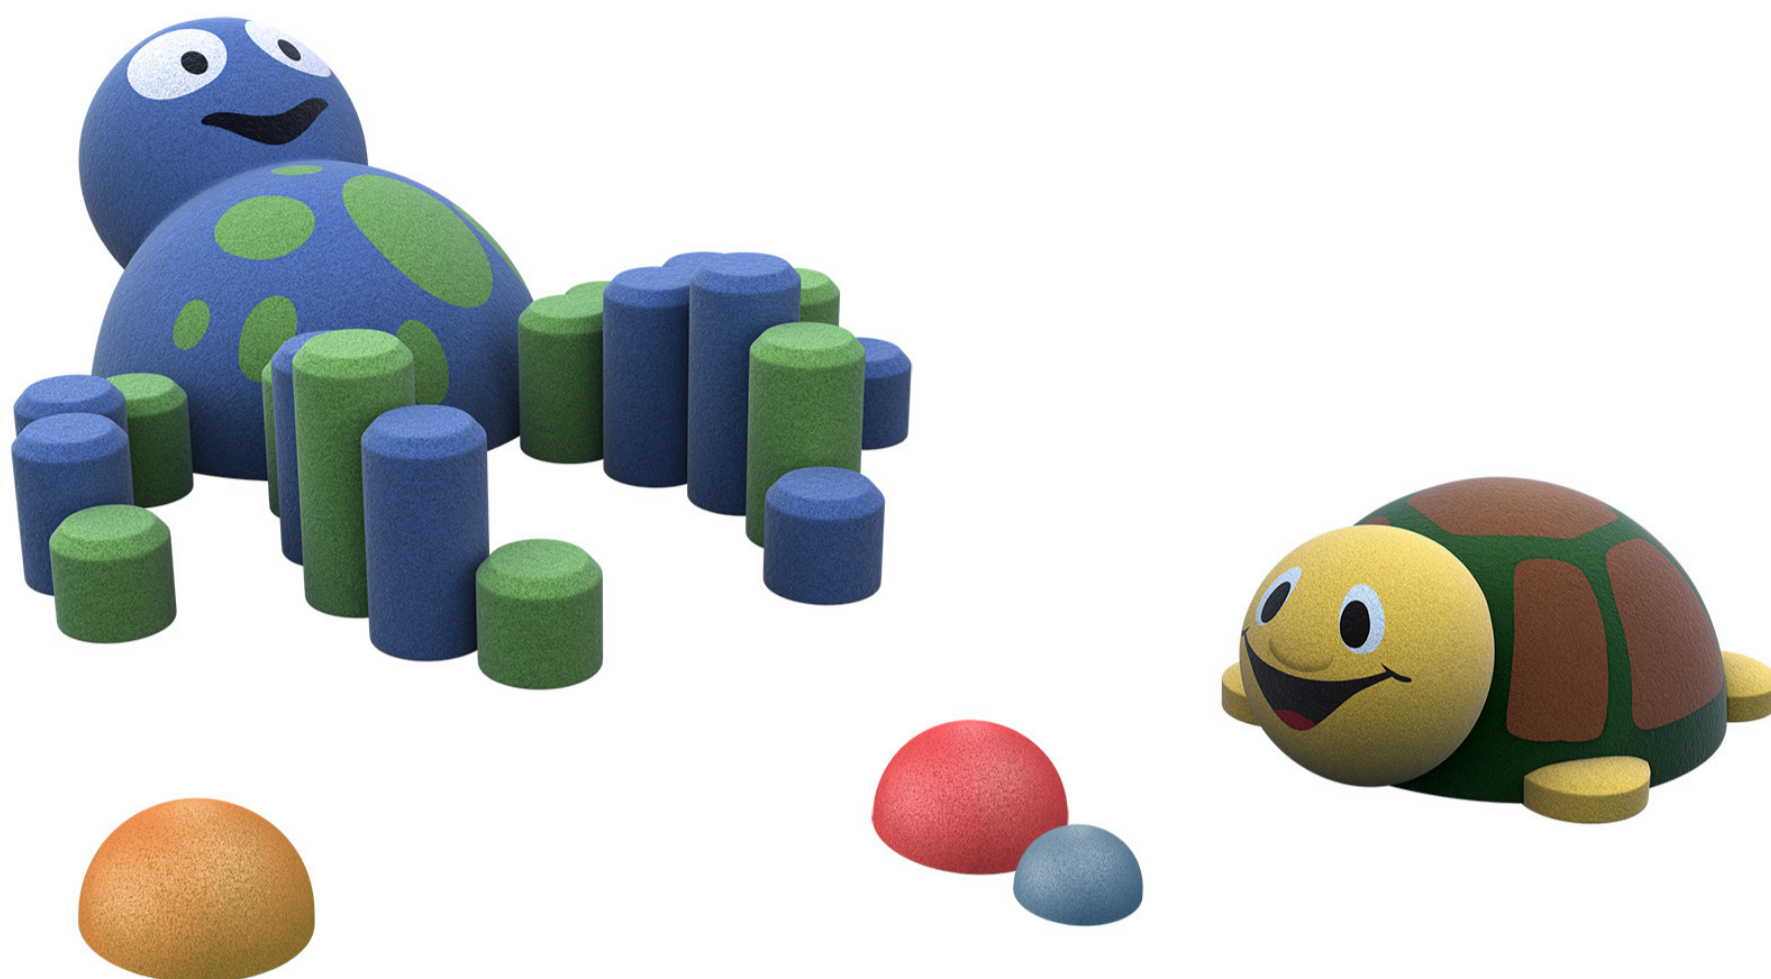

Смайлик

Mini РАЗМЕРЫ (ММ):
980 x 800 x 600
ВЕС (КГ):
400

Maxi РАЗМЕРЫ (ММ):
1830 x 1500 x 850
ВЕС (КГ):
820

МАТЕРИАЛЫ:
РТИ, EPDM, ТУ эмаль

Композиция «Волшебный лес»

Композиция «Остров сокровищ»

Композиция «Веселые джунгли»