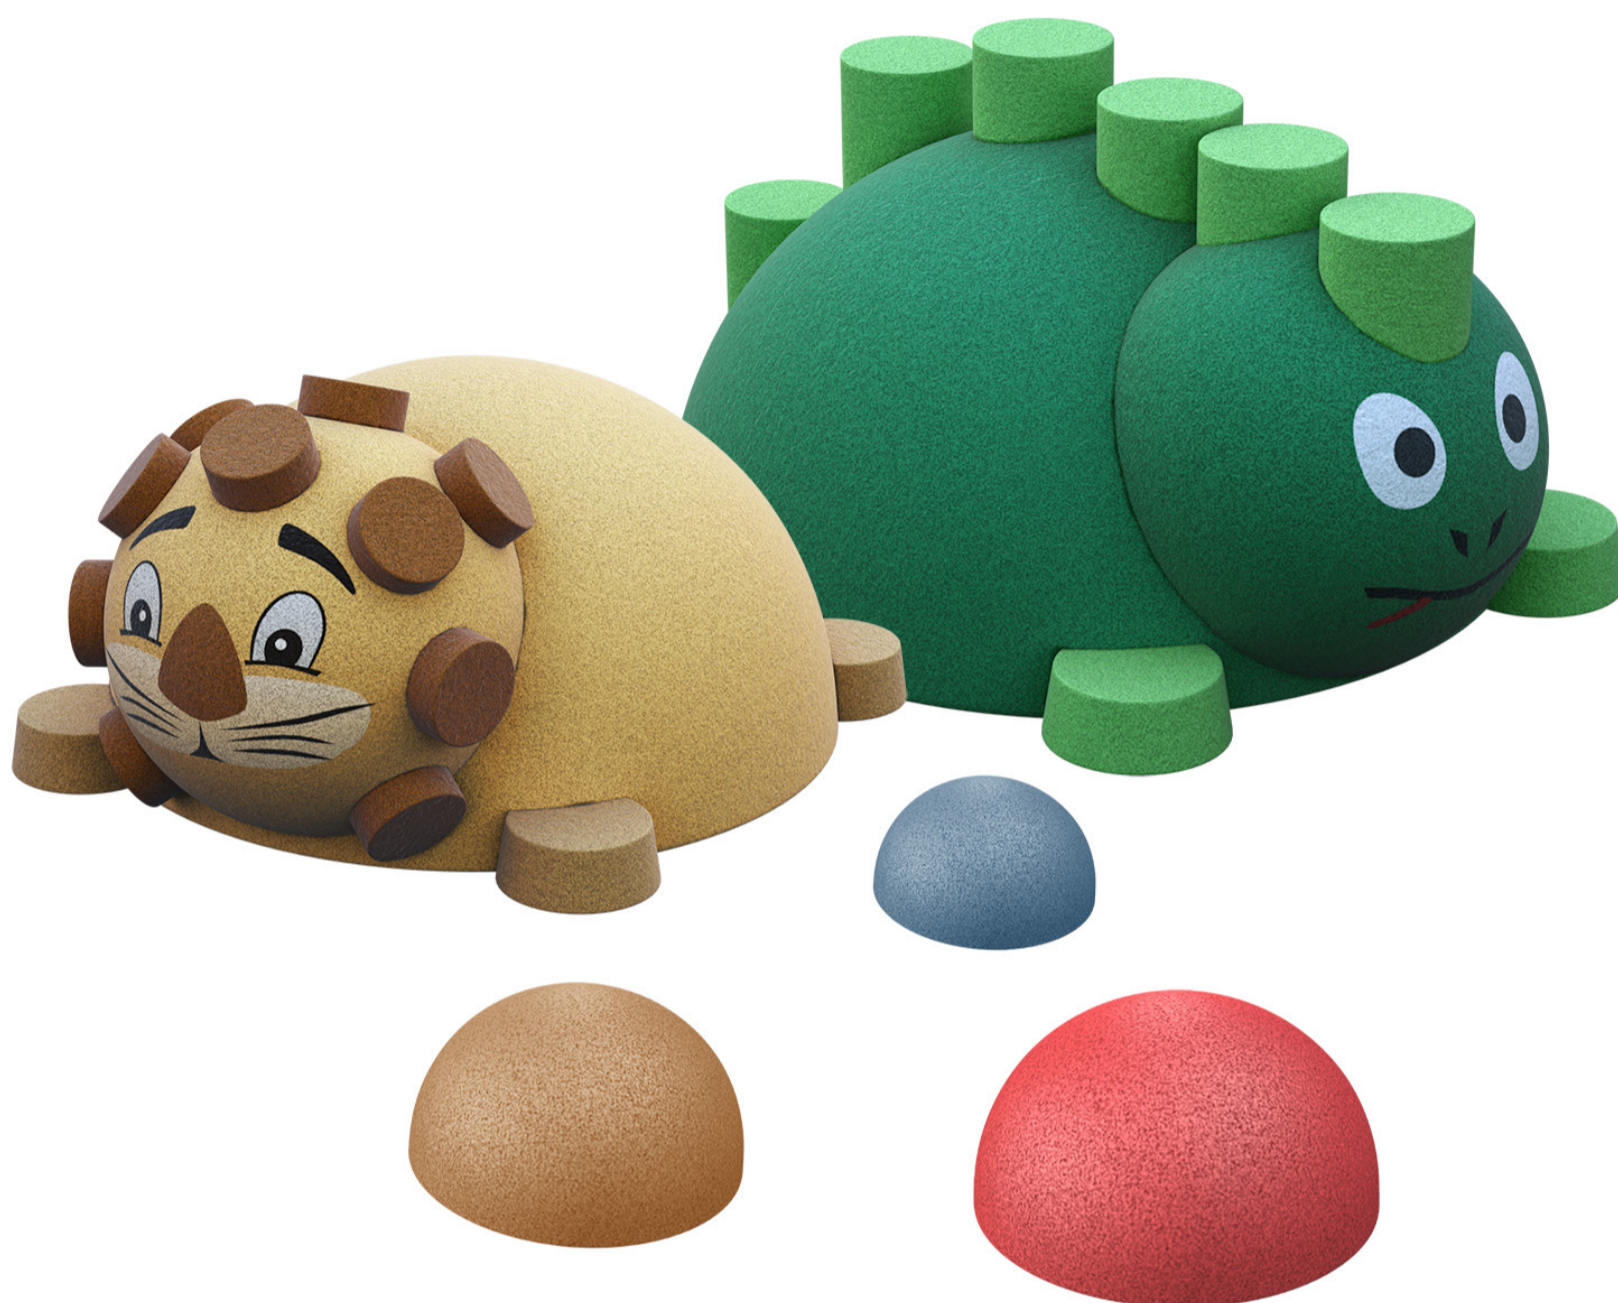

Смайлик

Mini РАЗМЕРЫ (ММ):
980 x 800 x 600
ВЕС (КГ):
400

Maxi РАЗМЕРЫ (ММ):
1830 x 1500 x 850
ВЕС (КГ):
820

МАТЕРИАЛЫ:
РТИ, EPDM, ТУ эмаль

Композиция «Волшебный лес»

Композиция «Остров сокровищ»

Композиция «Веселые джунгли»