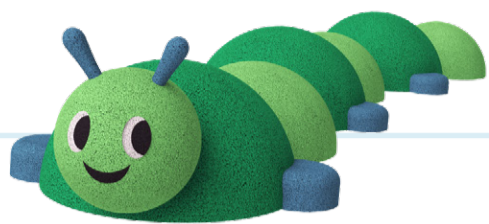

3D фігури

Гусеница

РАЗМЕРЫ (ММ):
4000 x 250
ВЕС (КГ):
400

МАТЕРИАЛЫ:
РТИ, EPDM, ТУ эмаль