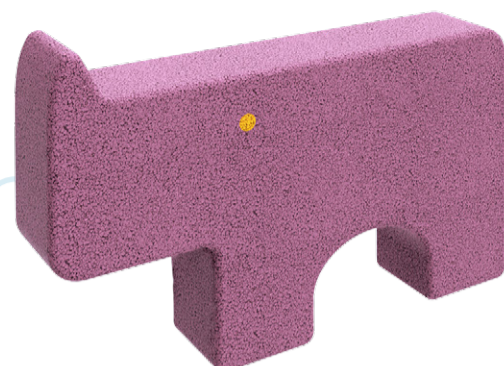

Жираф

Mini РАЗМЕРЫ (ММ):
980 x 800 x 600
ВЕС (КГ):
400

Maxi РАЗМЕРЫ (ММ):
1830 x 1500 x 850
ВЕС (КГ):
820

МАТЕРИАЛЫ:
РТИ, EPDM, ТУ эмаль

Слон

Mini РАЗМЕРЫ (ММ):
980 x 800 x 600
ВЕС (КГ):
400

Maxi РАЗМЕРЫ (ММ):
1830 x 1500 x 850
ВЕС (КГ):
820

МАТЕРИАЛЫ:
РТИ, EPDM, ТУ эмаль

Носорог

Mini РАЗМЕРЫ (ММ):
980 x 800 x 600
ВЕС (КГ):
400

Maxi РАЗМЕРЫ (ММ):
1830 x 1500 x 850
ВЕС (КГ):
820

МАТЕРИАЛЫ:
РТИ, EPDM, ТУ эмаль

Лошадка

Mini РАЗМЕРЫ (ММ):
980 x 800 x 600
ВЕС (КГ):
400